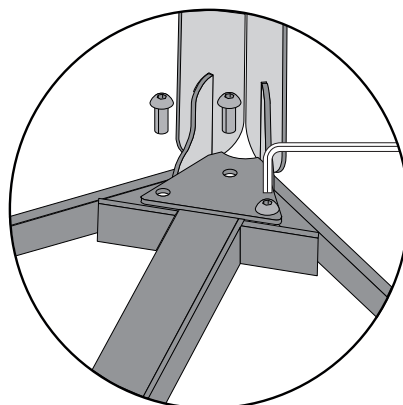

Table Cristal

DIMENSIONS	POIDS OBJET	POIDS SUPPORTÉ
Long : 600 mm Larg : 600 mm Haut : 422 mm	 11 kg	 40 kg

Table Cristal

ACCESSOIRES FOURNIS

1

2

3