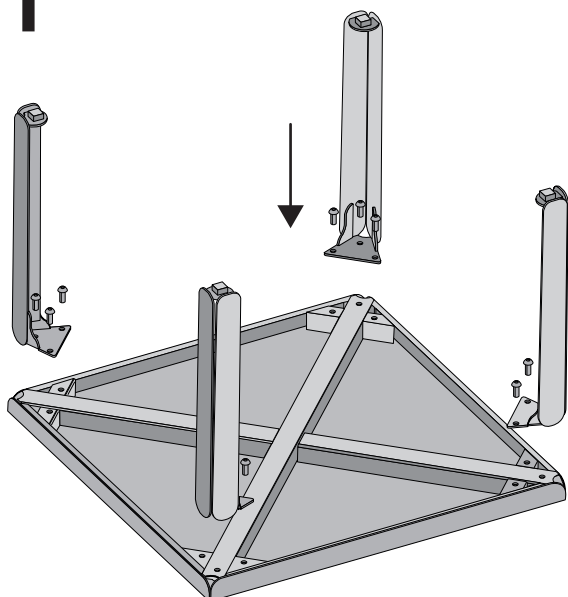

Table Cristal

DIMENSIONS	POIDS OBJET	POIDS SUPPORTÉ
Long : 600 mm Larg : 600 mm Haut : 422 mm	 11 kg	 40 kg

Table Cristal

ACCESSOIRES FOURNIS

1

2

3