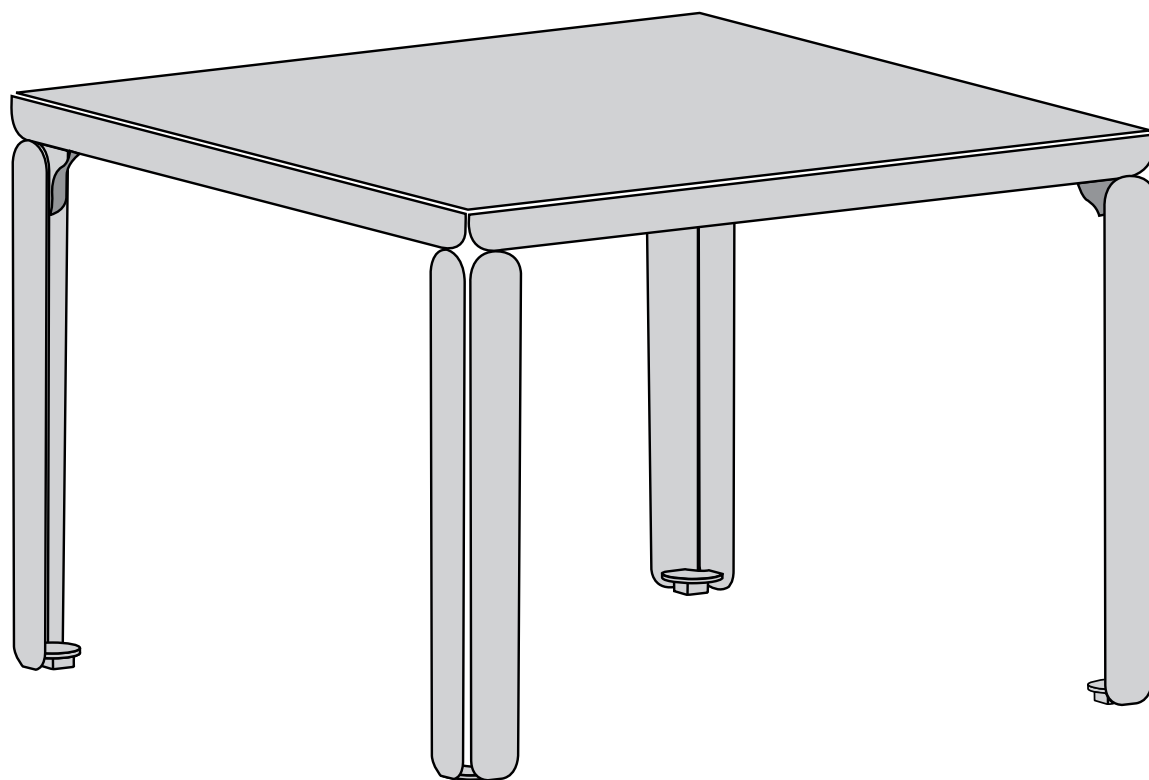

Table Cristal

DIMENSIONS	POIDS OBJET	POIDS SUPPORTÉ
Long : 600 mm Larg : 600 mm Haut : 422 mm	 11 kg	 40 kg

Table Cristal

ACCESSOIRES FOURNIS

1

2

3